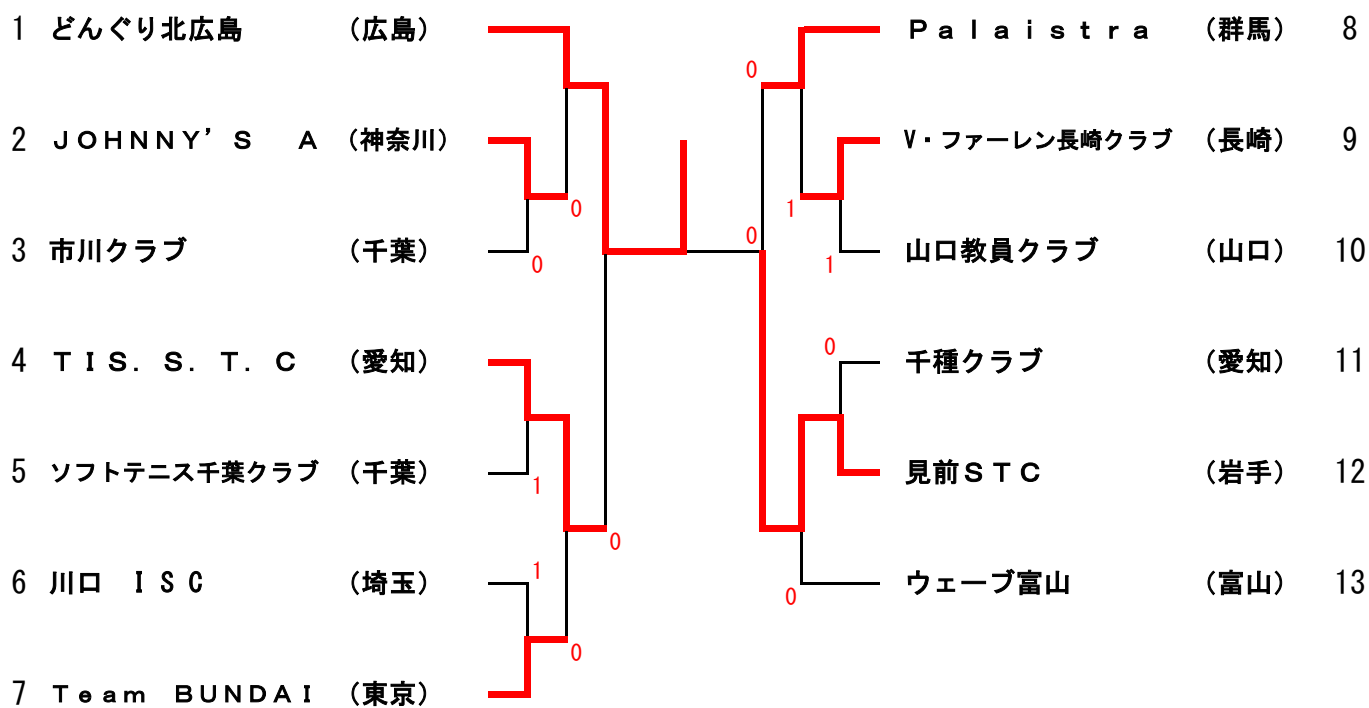

### 男子2位トーナメント

|                  |       |  |               |       |    |
|------------------|-------|--|---------------|-------|----|
| 1 若月組 C          | (東京)  |  | 福山クラブ         | (広島)  | 26 |
| 2 翼翼クラブ A        | (茨城)  |  | 秦野クラブ C       | (神奈川) | 27 |
| 3 富士桜部屋          | (東京)  |  | 碓氷安中クラブ B     | (群馬)  | 28 |
| 4 小金原クラブ B       | (千葉)  |  | Nantei 泉      | (宮城)  | 29 |
| 5 新日鉄住金クラブ       | (茨城)  |  | 千種クラブ B       | (愛知)  | 30 |
| 6 桜倶楽部 B         | (神奈川) |  | 宝木クラブ         | (栃木)  | 31 |
| 7 たちばなクラブ A      | (東京)  |  | 筑西ソフトテニスクラブ   | (茨城)  | 32 |
| 8 TGクラブ B        | (宮城)  |  | 流山クラブ B       | (千葉)  | 33 |
| 9 秦野クラブ B        | (神奈川) |  | 浦和ファミリークラブA   | (埼玉)  | 34 |
| 10 市川クラブ A       | (千葉)  |  | 成田クラブ B       | (千葉)  | 35 |
| 11 せせらぎクラブ B     | (神奈川) |  | 睦クラブ B        | (東京)  | 36 |
| 12 世田谷テニス B      | (東京)  |  | 名大クラブ         | (愛知)  | 37 |
| 13 野田クラブ A       | (千葉)  |  | 市川クラブ C       | (千葉)  | 38 |
| 14 大津市STA A      | (滋賀)  |  | 碧南市ソフトテニス協会   | (愛知)  | 39 |
| 15 土浦ソフトテニスクラブ   | (茨城)  |  | 庭球PRIDE A     | (茨城)  | 40 |
| 16 船橋クラブ         | (千葉)  |  | 練馬ソフトテニス B    | (東京)  | 41 |
| 17 姫神ソフトテニスクラブ   | (秋田)  |  | ソフトテニス千葉クラブ A | (千葉)  | 42 |
| 18 姫路アニマルズ C     | (兵庫)  |  | 水戸白友会 A       | (茨城)  | 43 |
| 19 魚沼クラブ         | (新潟)  |  | 野々市クラブ B      | (石川)  | 44 |
| 20 浦安会           | (千葉)  |  | しらさぎクラブ       | (兵庫)  | 45 |
| 21 水戸白友会 B       | (茨城)  |  | 手賀沼クラブ        | (千葉)  | 46 |
| 22 成田クラブ A       | (千葉)  |  | 清流クラブ         | (兵庫)  | 47 |
| 23 ヨネッククラブ A     | (東京)  |  | 古河クラブ A       | (茨城)  | 48 |
| 24 三浦クラブ         | (神奈川) |  | 上尾S.T.C       | (埼玉)  | 49 |
| 25 ソフトテニス千葉クラブ B | (千葉)  |  |               |       |    |

### 男子3位トーナメント

女子1位トーナメント

女子2位トーナメント