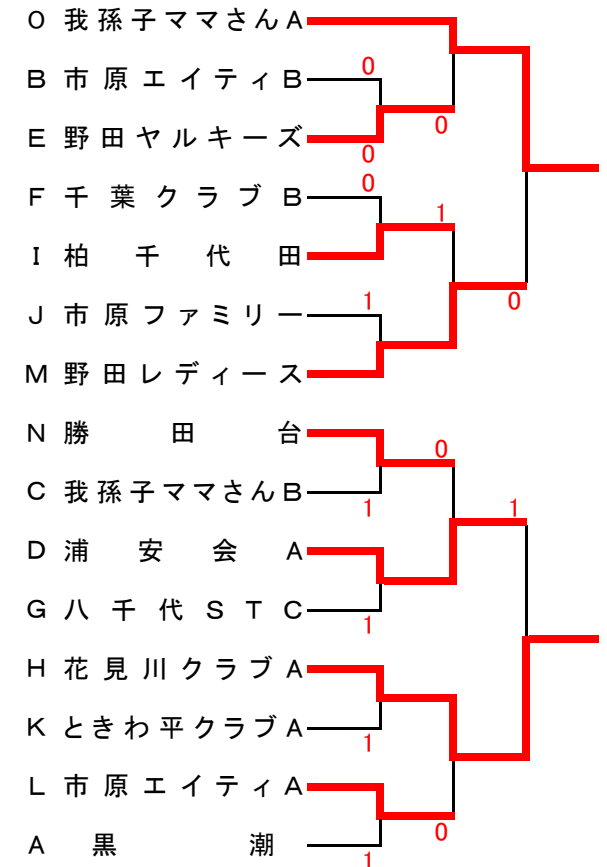

平成26年度千葉県秋季団体戦

主催 千葉県ソフトテニス連盟
後援 株式会社ショーワークコーポレーション

[期日 平成26年9月28日(日) 会場 千葉県総合スポーツセンターテニスコート]

【男子の部】

敗者トーナメント

試合方法 3ペア編成による団体勝抜き戦。プログラム記載の敗者戦を行う。
日本ソフトテニス連盟ハンドブックによりマッチは全て7回ゲームで行う。
オーダーはコート上で交換する。
敗者戦も含め、準決勝以上は2点先取、それまでの対戦は3ペア全てで行う。
試合順は、進行表のとおり行うが変更もあるので放送に注意すること。
敗者戦の対戦は、その都度本部よりアナウンスする。

審判 相互審判を原則とするが、他チームの選手に依頼することもある。
表彰 賞は3位まで、敗者戦は男女共2チームまで敢闘賞を授与する。

平成26年度千葉県秋季団体戦

主催 千葉県ソフトテニス連盟
後援 株式会社ショーワコーポレーション

[期日 平成26年9月28日(日) 会場 千葉県総合スポーツセンターテニスコート]

【女子の部】

敗者トーナメント

試合方法 3ペア編成による団体勝抜き戦。プログラム記載の敗者戦を行う。
日本ソフトテニス連盟ハンドブックによりマッチは全て7ゲームで行う。
オーダーはコート上で交換する。
敗者戦も含め、準決勝以上は2点先取、それまでの対戦は3ペア全て行う。
試合順は、進行表のとおり行うが変更もあるので放送に注意すること。
敗者戦の対戦は、その都度本部よりアナウンスする。

審判表 相互審判を原則とするが、他チームの選手に依頼することもある。
賞は3位まで、敗者戦は男女共2チームまで敢闘賞を授与する。