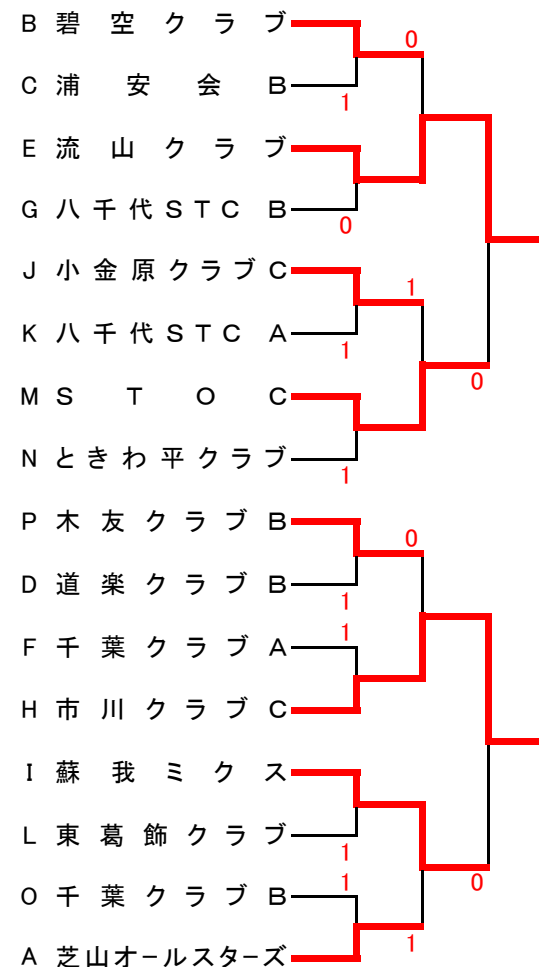

平成26年度千葉県秋季団体戦

主催 千葉県ソフトテニス連盟
後援 株式会社ショーワークコーポレーション

[期日 平成26年9月28日(日) 会場 千葉県総合スポーツセンターテニスコート]

【男子の部】

敗者トーナメント

試合方法 3ペア編成による団体勝抜き戦。プログラム記載の敗者戦を行う。
日本ソフトテニス連盟ハンドブックによりマッチは全て7回ゲームで行う。
オーダーはコート上で交換する。
敗者戦も含め、準決勝以上は2点先取、それまでの対戦は3ペア全てで行う。
試合順は、進行表のとおり行うが変更もあるので放送に注意すること。
敗者戦の対戦は、その都度本部よりアナウンスする。

審判 相互審判を原則とするが、他チームの選手に依頼することもある。
表彰 賞は3位まで、敗者戦は男女共2チームまで敢闘賞を授与する。

平成26年度千葉県秋季団体戦

主催 千葉県ソフトテニス連盟
後援 株式会社ショーワコーポレーション

[期日 平成26年9月28日(日) 会場 千葉県総合スポーツセンターテニスコート]

【女子の部】

敗者トーナメント

試合方法 3ペア編成による団体勝抜き戦。プログラム記載の敗者戦を行う。
日本ソフトテニス連盟ハンドブックによりマッチは全て7ゲームで行う。
オーダーはコート上で交換する。
敗者戦も含め、準決勝以上は2点先取、それまでの対戦は3ペア全て行う。
試合順は、進行表のとおり行うが変更もあるので放送に注意すること。
敗者戦の対戦は、その都度本部よりアナウンスする。

審判表 相互審判を原則とするが、他チームの選手に依頼することもある。
賞は3位まで、敗者戦は男女共2チームまで敢闘賞を授与する。