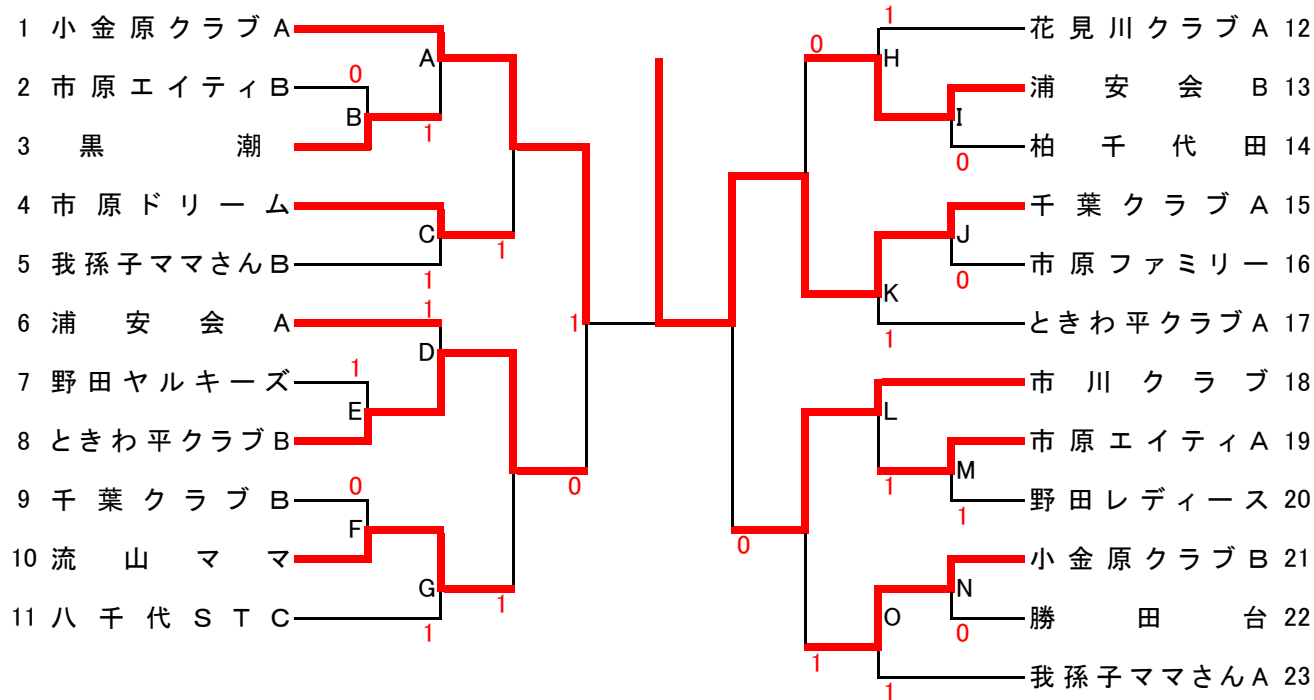

平成26年度千葉県秋季団体戦

主催 千葉県ソフトテニス連盟
後援 株式会社ショーワークコーポレーション

[期日 平成26年9月28日(日) 会場 千葉県総合スポーツセンターテニスコート]

【男子の部】

敗者トーナメント

試合方法 3ペア編成による団体勝抜き戦。プログラム記載の敗者戦を行う。
日本ソフトテニス連盟ハンドブックによりマッチは全て7回ゲームで行う。
オーダーはコート上で交換する。
敗者戦も含め、準決勝以上は2点先取、それまでの対戦は3ペア全てで行う。
試合順は、進行表のとおり行うが変更もあるので放送に注意すること。
敗者戦の対戦は、その都度本部よりアナウンスする。

審判 相互審判を原則とするが、他チームの選手に依頼することもある。
表彰 賞は3位まで、敗者戦は男女共2チームまで敢闘賞を授与する。

平成26年度千葉県秋季団体戦

主催 千葉県ソフトテニス連盟
後援 株式会社ショーワコーポレーション

[期日 平成26年9月28日(日) 会場 千葉県総合スポーツセンターテニスコート]

【女子の部】

敗者トーナメント

試合方法 3ペア編成による団体勝抜き戦。プログラム記載の敗者戦を行う。
日本ソフトテニス連盟ハンドブックによりマッチは全て7ゲームで行う。
オーダーはコート上で交換する。
敗者戦も含め、準決勝以上は2点先取、それまでの対戦は3ペア全て行う。
試合順は、進行表のとおり行うが変更もあるので放送に注意すること。
敗者戦の対戦は、その都度本部よりアナウンスする。

審判表 相互審判を原則とするが、他チームの選手に依頼することもある。
賞は3位まで、敗者戦は男女共2チームまで敢闘賞を授与する。