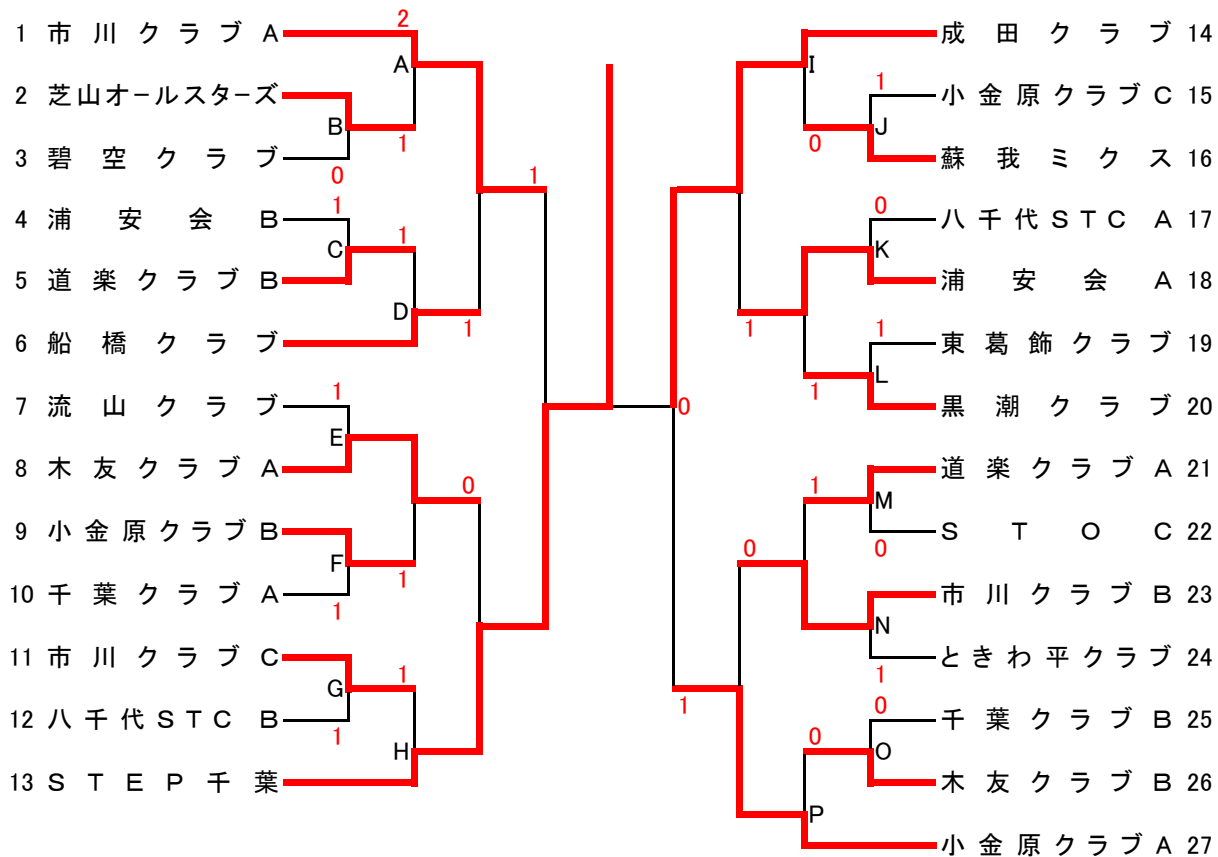

平成26年度千葉県秋季団体戦

主催 千葉県ソフトテニス連盟
後援 株式会社ショーワークコーポレーション

[期日 平成26年9月28日(日) 会場 千葉県総合スポーツセンターテニスコート]

【男子の部】

敗者トーナメント

試合方法 3ペア編成による団体勝抜き戦。プログラム記載の敗者戦を行う。
日本ソフトテニス連盟ハンドブックによりマッチは全て7回ゲームで行う。
オーダーはコート上で交換する。
敗者戦も含め、準決勝以上は2点先取、それまでの対戦は3ペア全てで行う。
試合順は、進行表のとおり行うが変更もあるので放送に注意すること。
敗者戦の対戦は、その都度本部よりアナウンスする。

審判 相互審判を原則とするが、他チームの選手に依頼することもある。
表彰 賞は3位まで、敗者戦は男女共2チームまで敢闘賞を授与する。

平成26年度千葉県秋季団体戦

主催 千葉県ソフトテニス連盟
後援 株式会社ショーワコーポレーション

[期日 平成26年9月28日(日) 会場 千葉県総合スポーツセンターテニスコート]

【女子の部】

敗者トーナメント

試合方法 3ペア編成による団体勝抜き戦。プログラム記載の敗者戦を行う。
日本ソフトテニス連盟ハンドブックによりマッチは全て7ゲームで行う。
オーダーはコート上で交換する。
敗者戦も含め、準決勝以上は2点先取、それまでの対戦は3ペア全て行う。
試合順は、進行表のとおり行うが変更もあるので放送に注意すること。
敗者戦の対戦は、その都度本部よりアナウンスする。

審判表 相互審判を原則とするが、他チームの選手に依頼することもある。
賞は3位まで、敗者戦は男女共2チームまで敢闘賞を授与する。