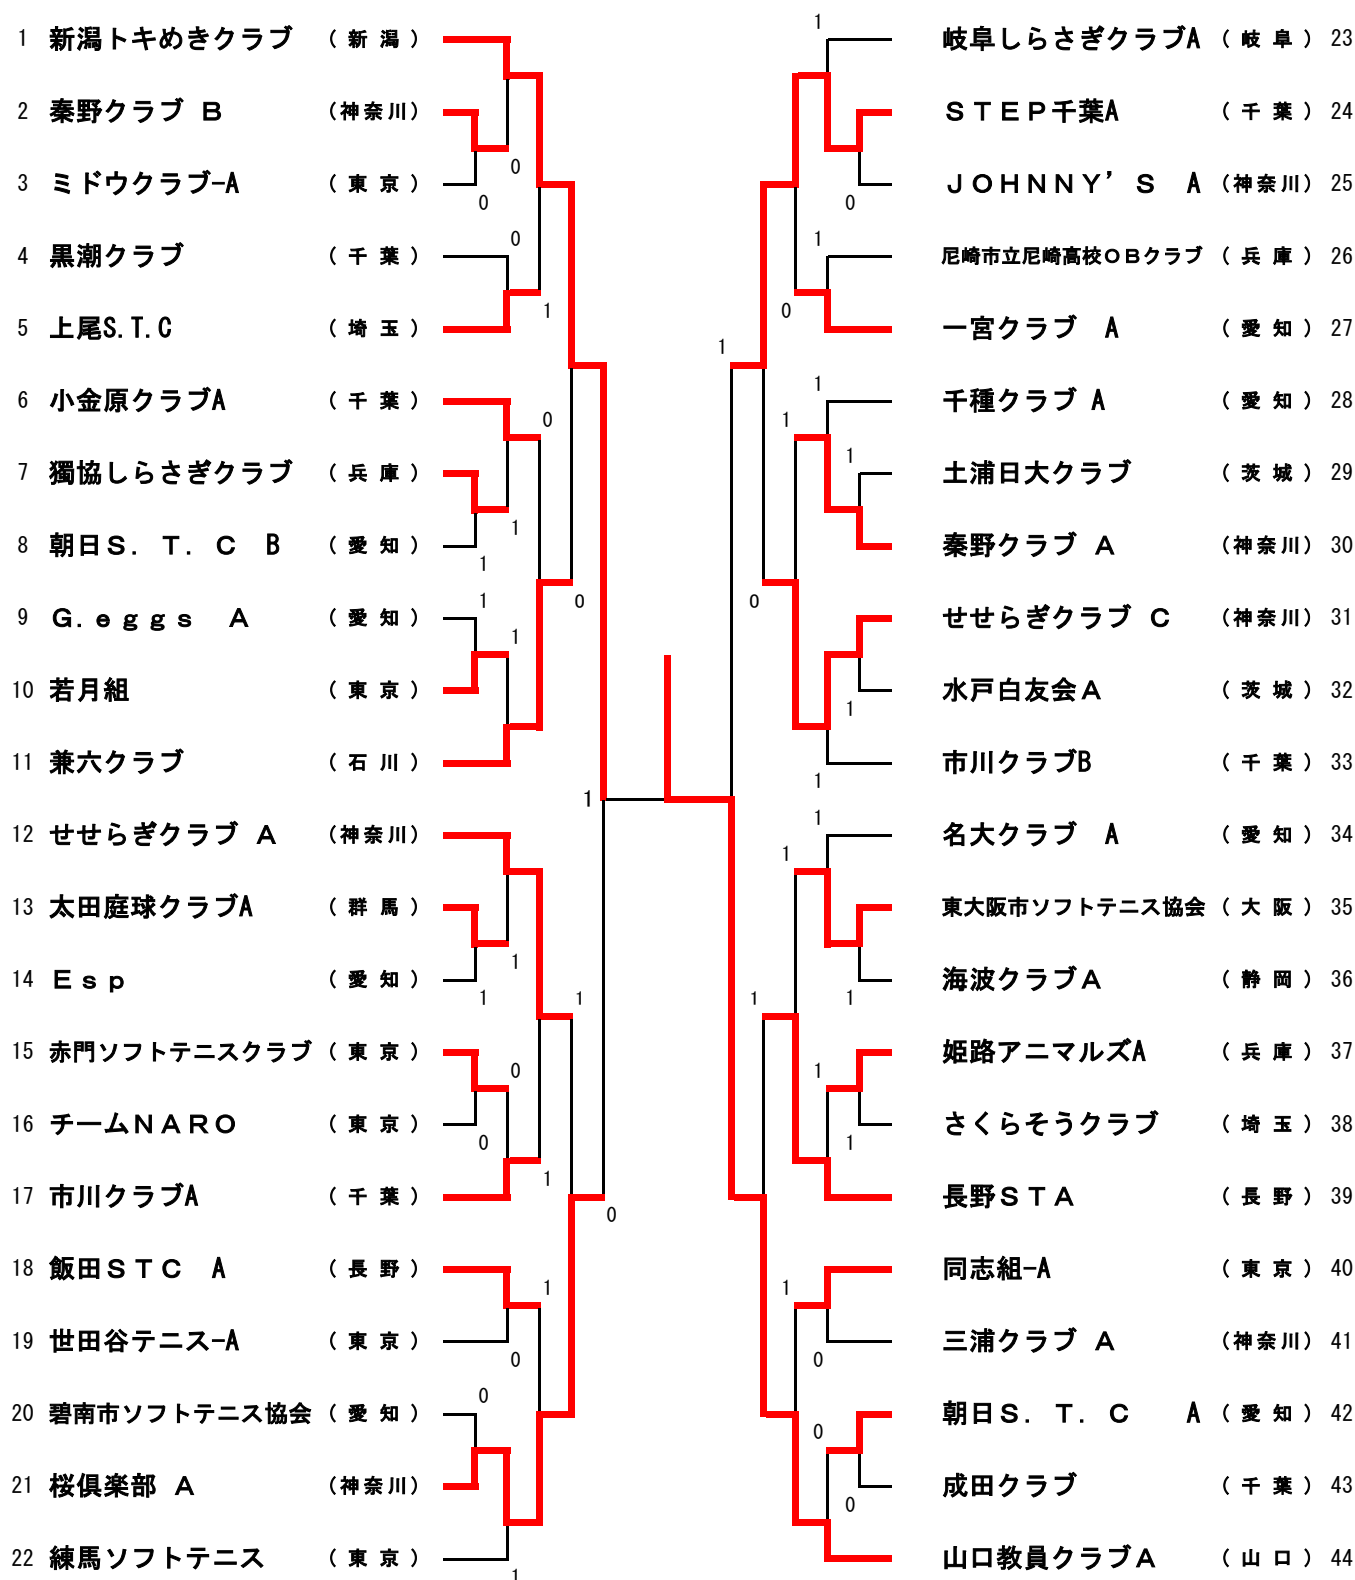

第20回 全日本クラブ選手権大会 女子

1ブロック		1	2	3	4	勝率	差	順位
1	ヨネックスクラブ(東京)		③	③	③	3/3		1
2	岡崎バード(愛知)	0		1	1	0/3		4
3	八王子庭球クラブ(東京)	0	②		1	1/3		3
4	市川クラブ(千葉)	0	②	②		2/3		2

6ブロック		20	21	22	23	勝率	差	順位
20	小金原クラブ(千葉)		②	1	②	2/3		2
21	2-O's(三重)	1		1	1	0/3		4
22	練馬ソフトテニス(東京)	②	②		②	3/3		1
23	JOHNNY'S A(神奈川)	1	②	1		1/3		3

2ブロック		5	6	7	勝率	差	順位
5	桜倶楽部(神奈川)		0	③	1/2		2
6	山口教員クラブ(山口)	③		③	2/2		1
7	オンライン(東京)	0	0		0/2		3

7ブロック		24	25	26	勝率	差	順位
24	海波クラブ(静岡)		1	③	1/2		2
25	さくらそうクラブ(埼玉)	②		②	2/2		1
26	グリーンマト(東京)	0	0		0/2		3

3ブロック		8	9	10	11	勝率	差	順位
8	せせらぎクラブ A(神奈川)		③	②	1	2/3		1
9	川口ISC(埼玉)	0		0	③	1/3		3
10	ミドウクラブ(東京)	1	③		③	2/3		2
11	盛岡ソフトテニス研究会(岩手)	②	0	0		1/3		4

8ブロック		27	28	29	30	勝率	差	順位
27	姫路アニマルズ(兵庫)		③	③	②	3/3		1
28	古河クラブ(茨城)	0		②	0	1/3		3
29	横浜アルセスト(神奈川)	0	1		0	0/3		4
30	赤門ソフトテニスクラブ(東京)	1	③	③		2/3		2

4ブロック		12	13	14	15	勝率	差	順位
12	杉並文化クラブ-B(東京)		③	②	③	3/3		1
13	名大クラブ(愛知)	R		R	R	0/3		4
14	東泉クラブ(東京)	1	②		① (7)	1/3		2
15	JOHNNY'S B(神奈川)	0	②	1 (4)		1/3		3

9ブロック		31	32	33	勝率	差	順位
31	三浦クラブ(神奈川)		②	②	2/2		1
32	千葉クラブ(千葉)	1		0	0/2		3
33	同志組(東京)	1	③		1/2		2

5ブロック		16	17	18	19	勝率	差	順位
16	神栖レッドジャイコ(茨城)		③	③	③	3/3		1
17	黒磯倶楽部(栃木)	0		③	1	1/3		3
18	浦安会(千葉)	0	0		0	0/3		4
19	三鷹軟庭クラブ(東京)	0	②	③		2/3		2

10ブロック		34	35	36	37	勝率	差	順位
34	杉並文化クラブ-A(東京)		③	③	③	3/3		1
35	せせらぎクラブ B(神奈川)	0		③	②	2/3		2
36	たちばなクラブ(東京)	0	0		1	0/3		4
37	千種クラブ(愛知)	0	1	②		1/3		3

男子1位トーナメント