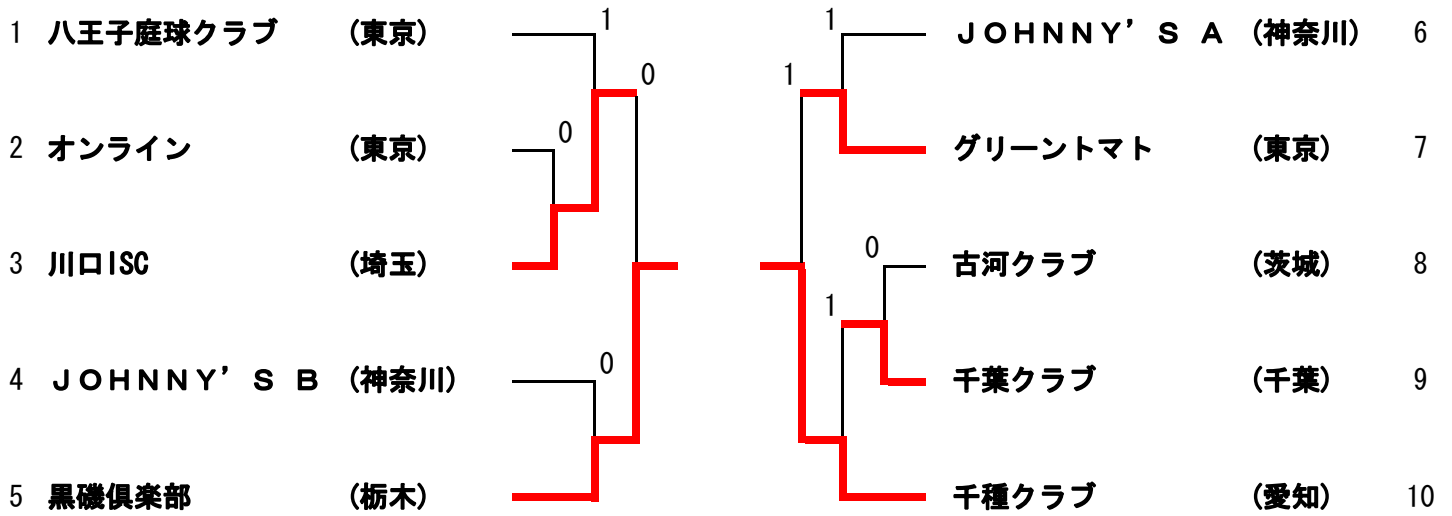

10ブロック		34	35	36	37	勝率	差	順位
34	杉並文化クラブ-A(東京)		③	③	③	3/3		1
35	せせらぎクラブ B(神奈川)	0		③	②	2/3		2
36	たちばなクラブ(東京)	0	0		1	0/3		4
37	千種クラブ(愛知)	0	1	②		1/3		3

男子1位トーナメント

男子2位トーナメント

男子3位トーナメント

男子4位トーナメント

女子1位トーナメント

女子2位トーナメント

女子3位トーナメント

女子4位トーナメント