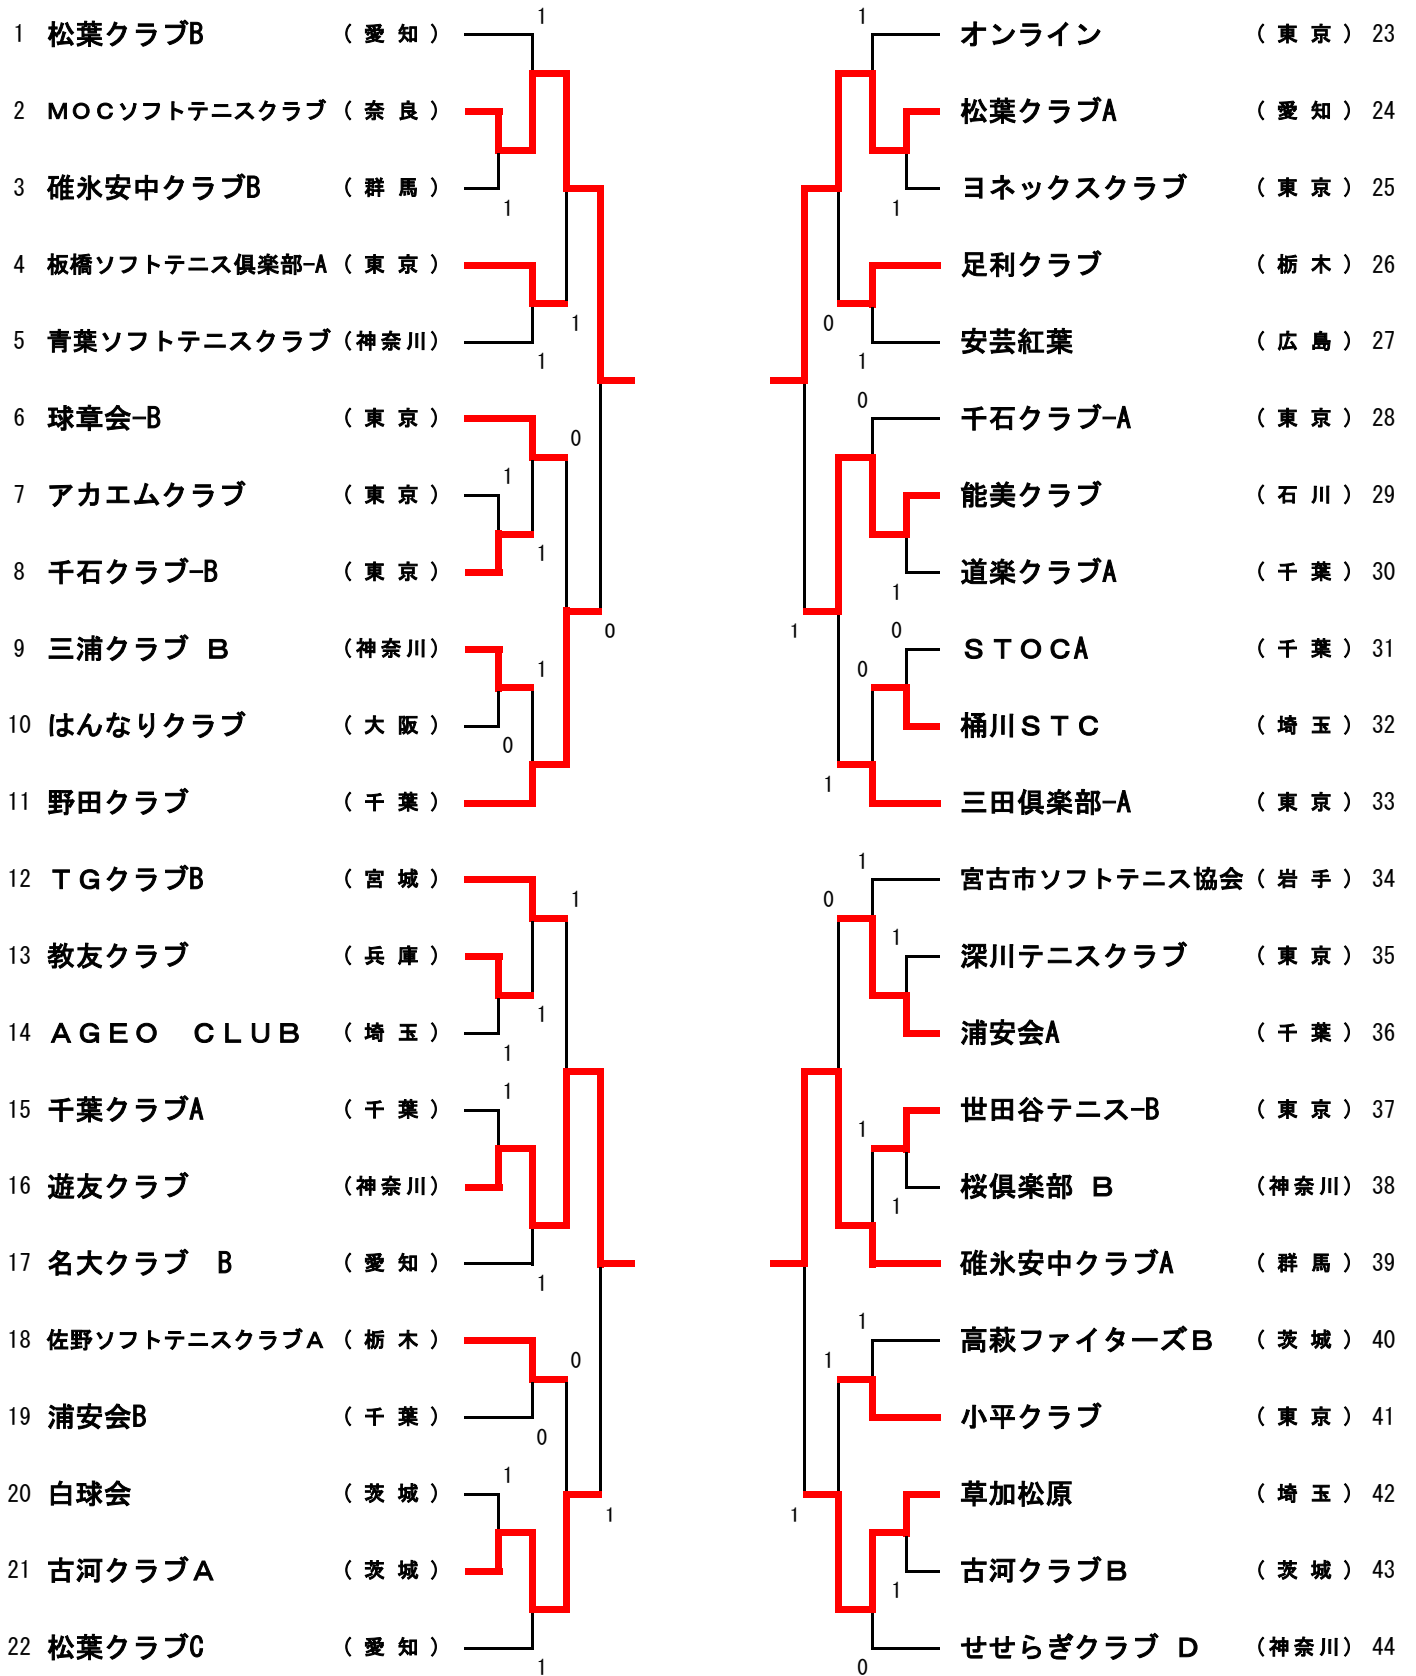

男子2位トーナメント