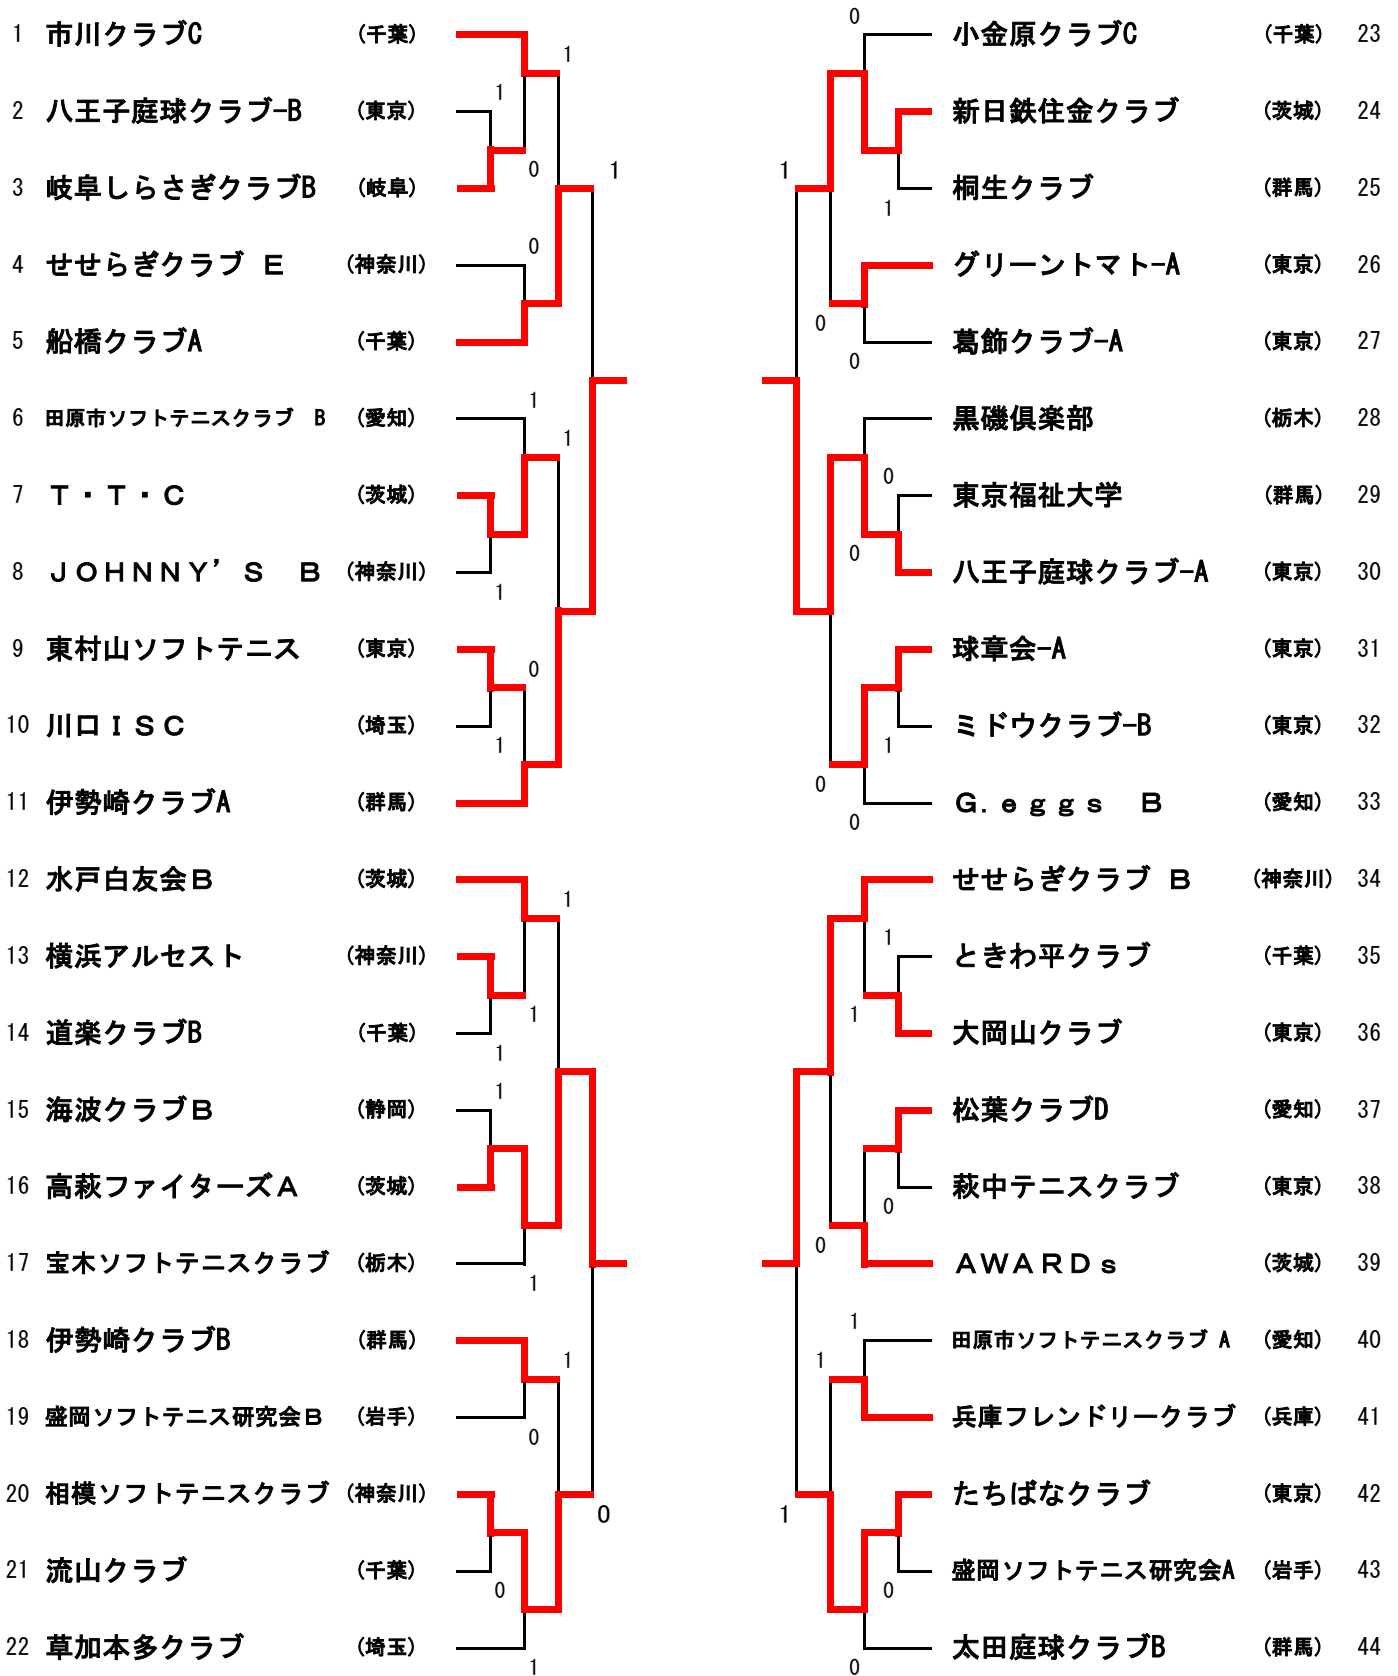

10ブロック		34	35	36	37	勝率	差	順位
34	杉並文化クラブ-A(東京)		③	③	③	3/3		1
35	せせらぎクラブ B(神奈川)	0		③	②	2/3		2
36	たちばなクラブ(東京)	0	0		1	0/3		4
37	千種クラブ(愛知)	0	1	②		1/3		3

男子1位トーナメント

男子2位トーナメント

男子3位トーナメント

男子4位トーナメント

女子1位トーナメント

女子2位トーナメント

女子3位トーナメント

女子4位トーナメント