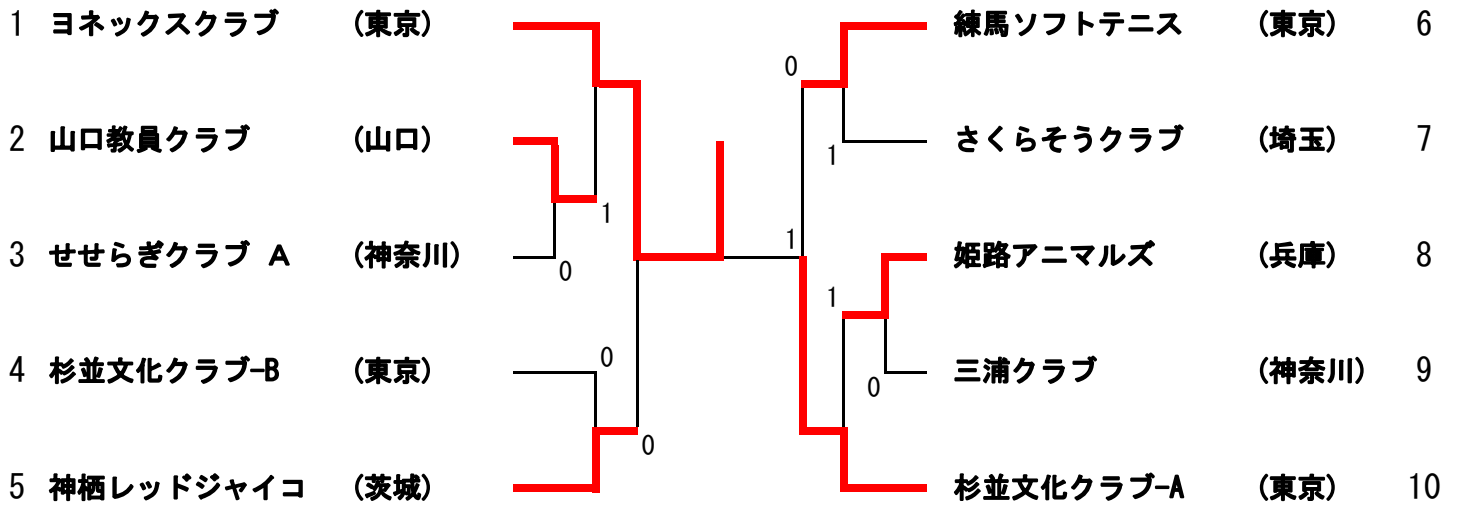

10ブロック		34	35	36	37	勝率	差	順位
34	杉並文化クラブ-A(東京)		③	③	③	3/3		1
35	せせらぎクラブ B(神奈川)	0		③	②	2/3		2
36	たちばなクラブ(東京)	0	0		1	0/3		4
37	千種クラブ(愛知)	0	1	②		1/3		3

男子1位トーナメント

男子2位トーナメント

男子3位トーナメント

男子4位トーナメント

女子1位トーナメント

女子2位トーナメント

女子3位トーナメント

女子4位トーナメント