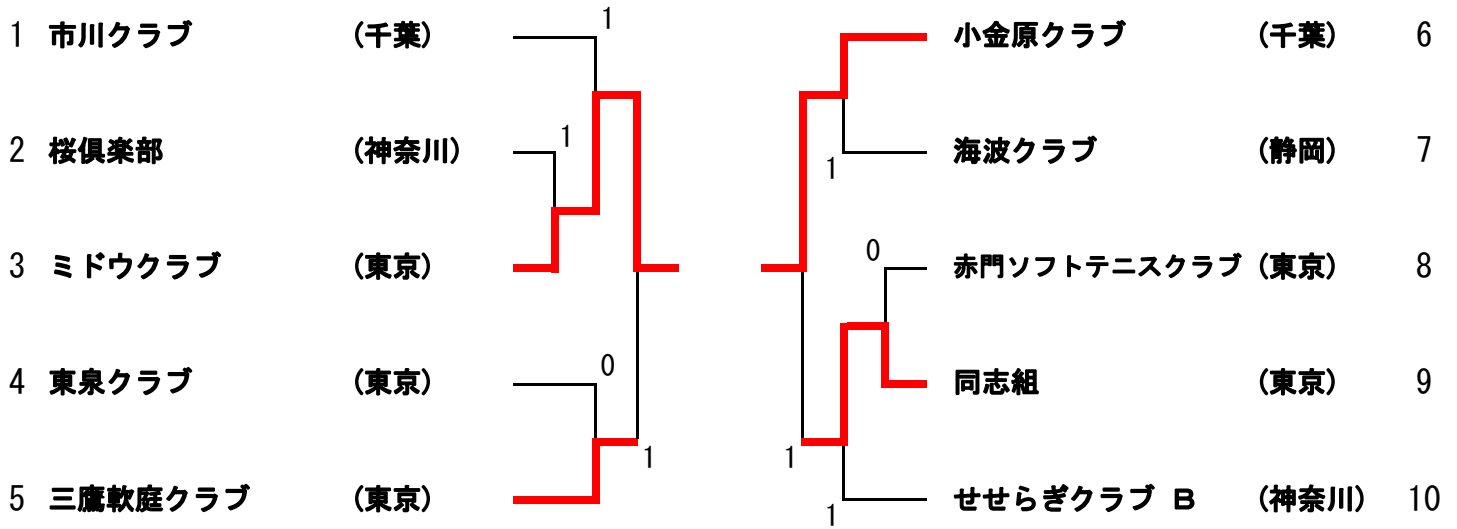

10ブロック		34	35	36	37	勝率	差	順位
34	杉並文化クラブ-A(東京)		③	③	③	3/3		1
35	せせらぎクラブ B(神奈川)	0		③	②	2/3		2
36	たちばなクラブ(東京)	0	0		1	0/3		4
37	千種クラブ(愛知)	0	1	②		1/3		3

男子1位トーナメント

男子2位トーナメント

男子3位トーナメント

男子4位トーナメント

女子1位トーナメント

女子2位トーナメント

女子3位トーナメント

女子4位トーナメント