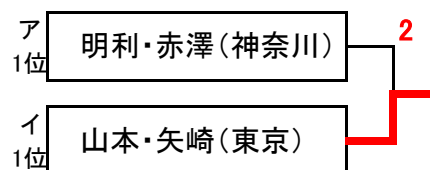

Bブロック1位トーナメント