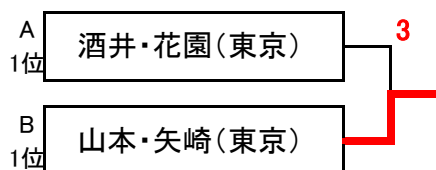

Bブロック(イ)		1	2	3	4	差	順
1	山本・矢崎(東京)		(4)	(4)	1	+1	1
2	平崎・三浦(群馬)	1		(4)	(4)	0	2
3	渡部・橋本(埼玉)	0	0		1		4
4	小野・門倉(神奈川)	(4)	1	(4)		-1	3

Aブロック1位トーナメント

Bブロック1位トーナメント

決勝戦

3.4位決定戦